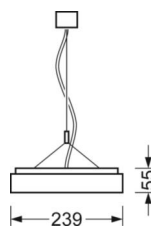

маятниково-подвесной светильник/светильник с запиткой для световых полоса - рассеиватель микропризматический - прямой и отраженный свет

Корпус из стального листа с порошковым напылением, прямоугольное сечение; Цвет корпуса серебристый/ белый алюминий RAL 9006; Равномерный прямой и отраженный свет для освещения рабочих мест за дисплеем по норме DIN-EN 12464-1; защита от слепящих лучей благодаря стеклу с микропризматическим рельефом со специальной техникой "Multilayer» и светоуправляющей фольгой; Подключение к электросети через встроенный прозрачный присоединительный провод 3x0,75мм²длиной 1900мм. На концах удалена оболочка. Настройки ETM можно легко изменять на верхней стороне светильника. В поставку включен укомплектованный набор для маятникового подвеса с возможностью настройки высоты.

параметры

номер заказа	65723024175
код EAN	4020863479511
номер таможенного тарифа	94051190
Знак прохождения контроля	IP 20, класс защиты I, для рабочих мест за дисплеем 65°<3000, ENEC10 VDE, F, Indoor, CE
Степень ударпрочности IK	IK03
Температура окружающей среды	ta 25°C
Гарантийный срок	5 лет
Государственные программы поддержки	BEG - государственные субсидии для энергосберегающих зданий (действительна только для Германии)

электротехника

Балласт	Электронный драйвер Multilumen, 4-шага (1 штука)
Мощность системы	38W-21W
сетевое напряжение	230V/50Hz
автоматический предохранитель (пусковой ток)	22 штук/B10, 34 штук/B16, 33 штук/C10, 54 штук/C16
класс энергосбережения/Источник света	C

DEEP-LINK

<https://www.regiolum.de/ru/article/65723024175>

Ссылка	LED 5100lm/38W 840
ηLB	100 %
Φ ↓/↑	67 % / 33 %
UGR поп./вдоль дисплей	16.0 / 16.3
	65° < 3000cd/m²