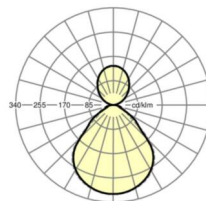

параметры

номер заказа	65723024175
код EAN	4020863479511
номер таможенного тарифа	94051190
Знак прохождения контроля	IP 20, класс защиты I, для рабочих мест за дисплеем 65°<3000, ENEC10 VDE, F, Indoor, CE
Степень ударпрочности IK	IK03
Температура окружающей среды	ta 25°C
Гарантийный срок	5 лет
Государственные программы поддержки	BEG - государственные субсидии для энергосберегающих зданий (действительна только для Германии)

электротехника

Балласт	Электронный драйвер Multilumen, 4-шага (1 штука)
Мощность системы	38W-21W
сетевое напряжение	230V/50Hz
автоматический предохранитель (пусковой ток)	22 штук/B10, 34 штук/B16, 33 штук/C10, 54 штук/C16
класс энергосбережения/Источник света	C

DEEP-LINK

<https://www.regiolum.de/ru/article/65723024175>

Ссылка	LED 5100lm/38W 840
ηLB	100 %
Φ ↓/↑	67 % / 33 %
UGR поп./вдоль дисплей	16.0 / 16.3
	65° < 3000cd/m²