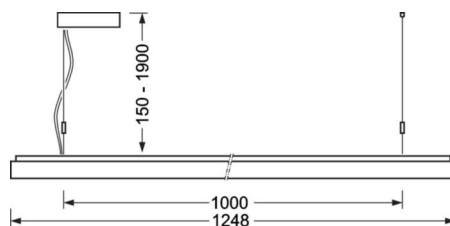

маятниково-подвесной светильник/светильник с запиткой для световых полоса - рассеиватель микропризматический - прямой и отраженный свет

Корпус из стального листа с порошковым напылением, прямоугольное сечение; Цвет корпуса серебристый/ белый алюминий RAL 9006; Равномерный прямой и отраженный свет для освещения рабочих мест за дисплеем по норме DIN-EN 12464-1; защита от слепящих лучей благодаря стеклу с микропризматическим рельефом со специальной техникой "Multilayer» и светоуправляющей фольгой; Подключение к электросети через встроенный прозрачный присоединительный провод 3x0,75мм²длиной 1900мм. На концах удалена оболочка. Настройки ETM можно легко изменять на верхней стороне светильника. В поставку включен укомплектованный набор для маятникового подвеса с возможностью настройки высоты.

параметры

номер заказа	65723024175
код EAN	4020863479511
номер таможенного тарифа	94051190
Знак прохождения контроля	IP 20, класс защиты I, для рабочих мест за дисплеем 65°<3000, ENEC10 VDE, F, Indoor, CE
Степень ударпрочности IK	IK03
Температура окружающей среды	ta 25°C
Гарантийный срок	5 лет
Государственные программы поддержки	BEG - государственные субсидии для энергосберегающих зданий (действительна только для Германии)

электротехника

Балласт	Электронный драйвер Multilumen, 4-шага (1 штука)
Мощность системы	38W-21W
сетевое напряжение	230V/50Hz
автоматический предохранитель (пусковой ток)	22 штук/B10, 34 штук/B16, 33 штук/C10, 54 штук/C16
класс энергосбережения/Источник света	C

DEEP-LINK

<https://www.regiolum.de/ru/article/65723024175>

Ссылка	LED 5100lm/38W 840
ηLB	100 %
Φ ↓/↑	67 % / 33 %
UGR поп./вдоль дисплей	16.0 / 16.3
	65° < 3000cd/m²